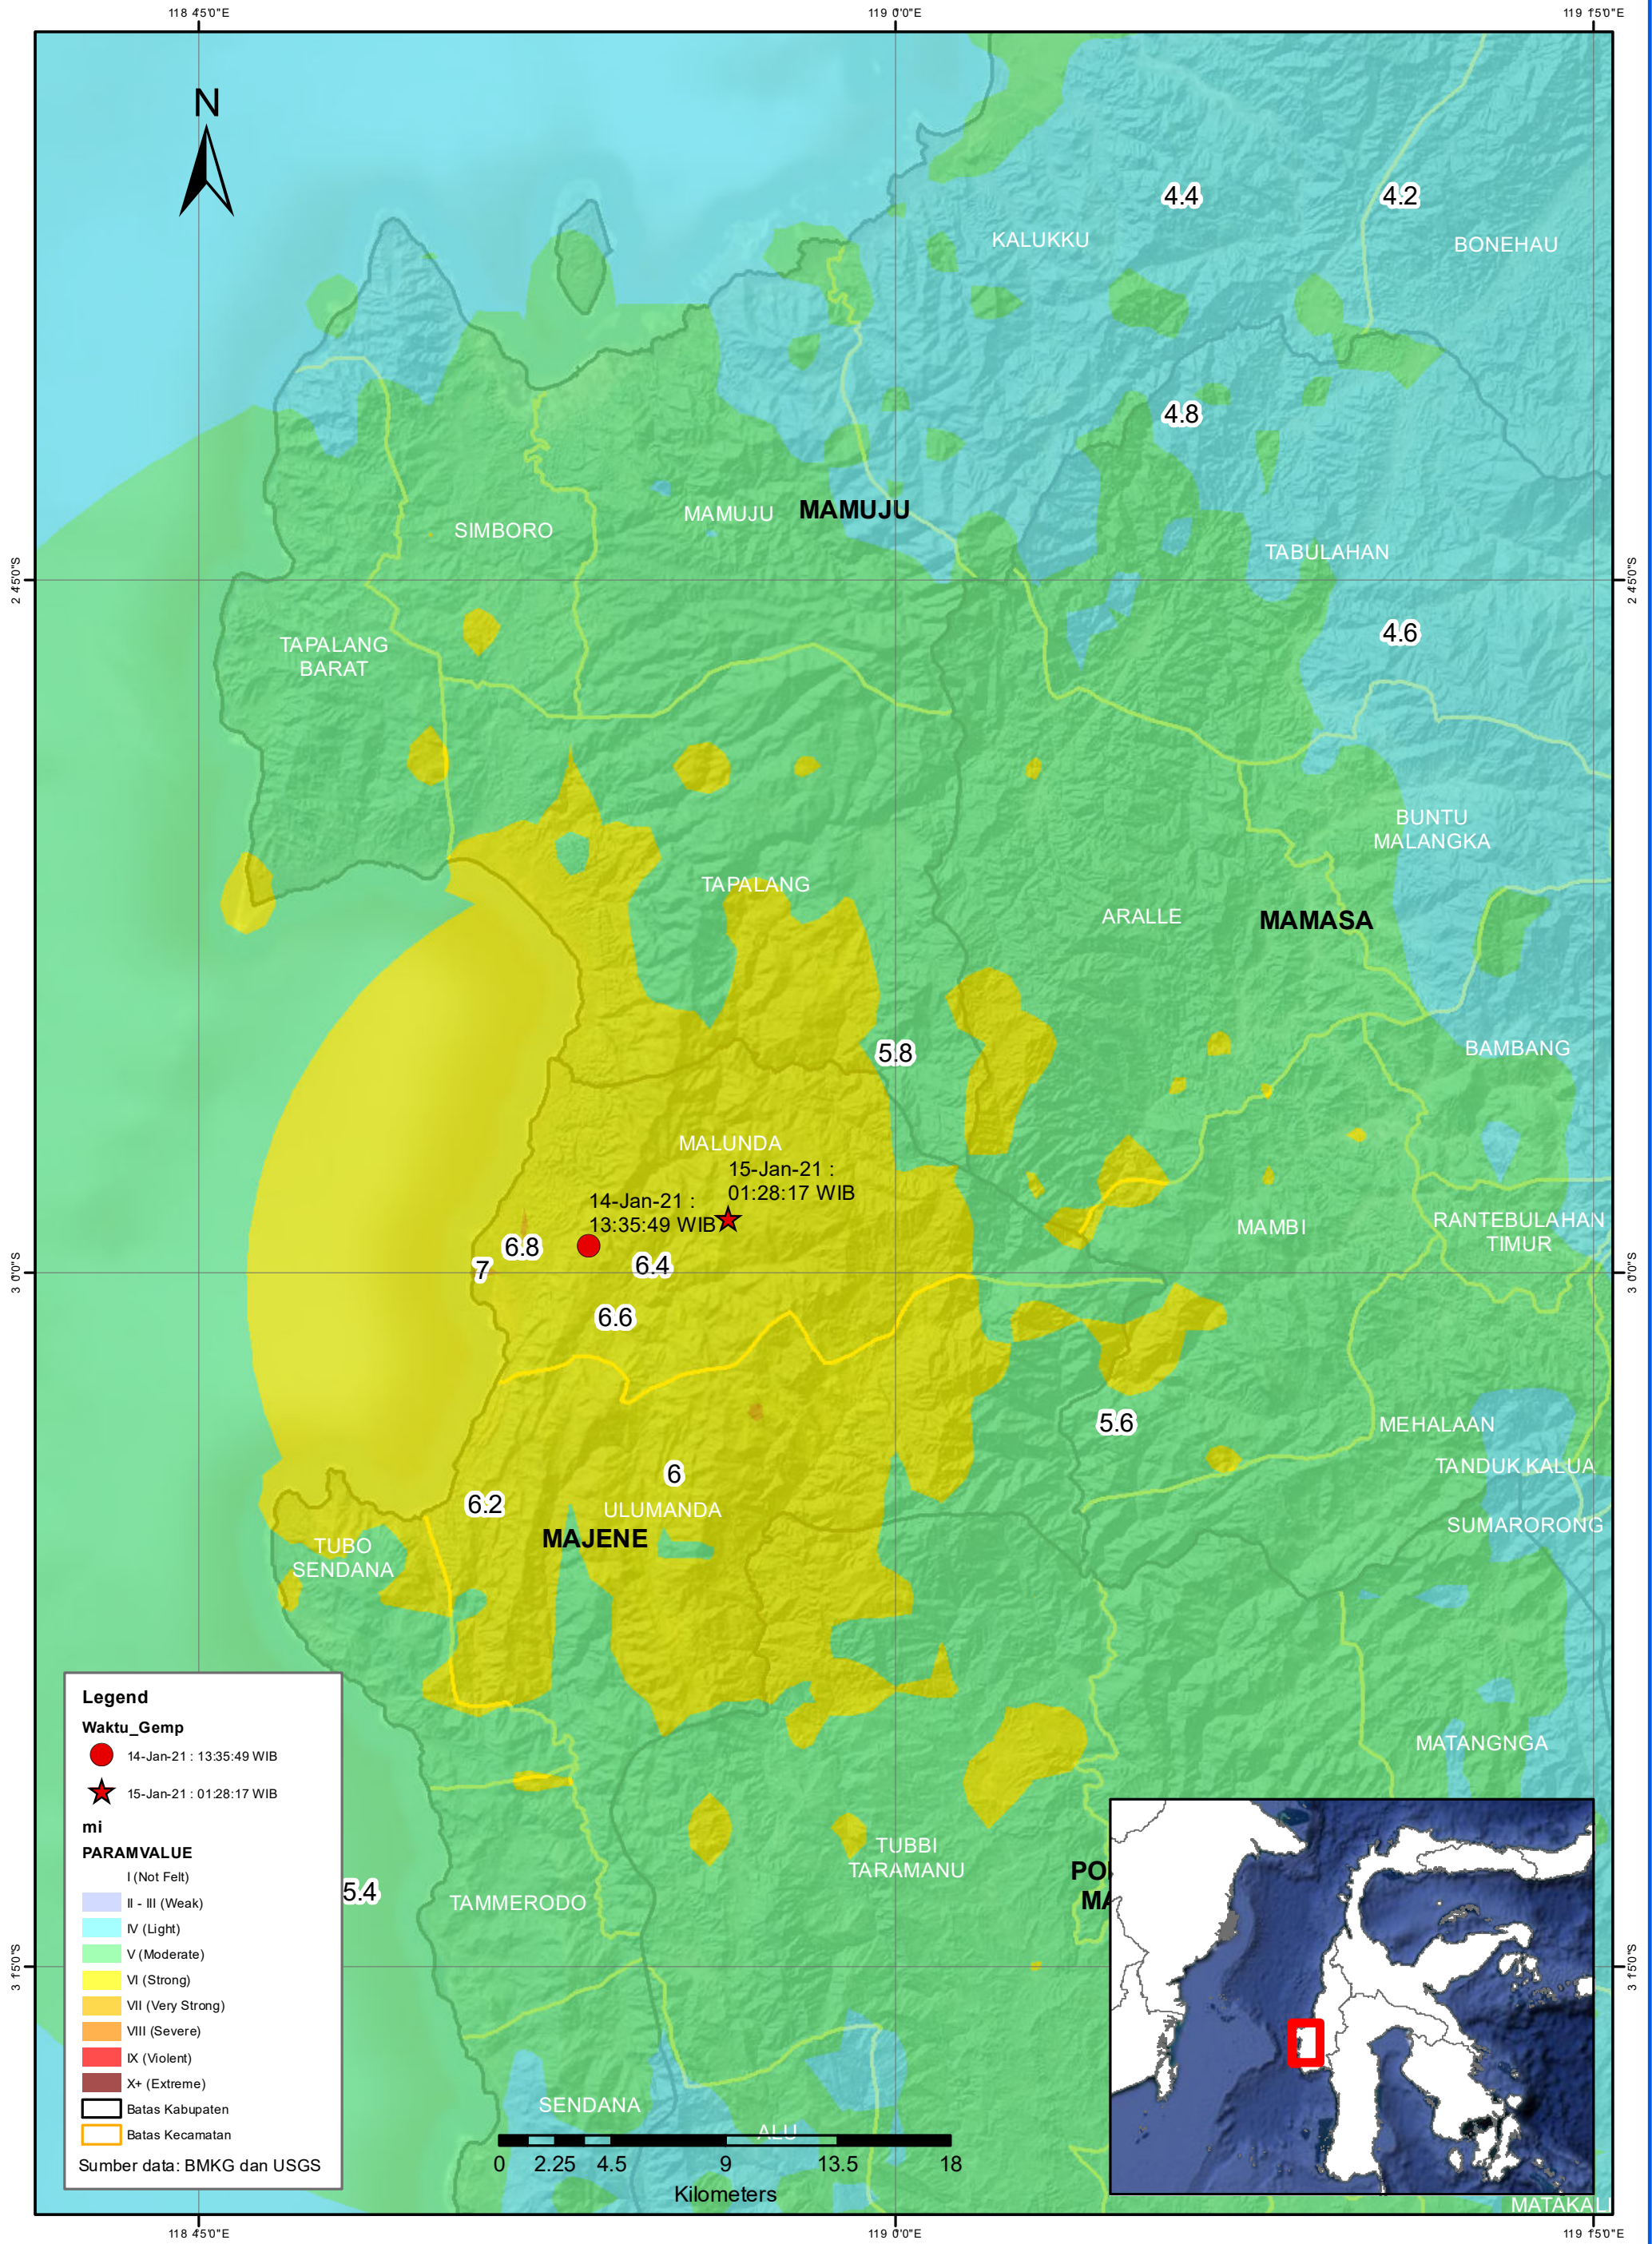

# PETA WILAYAH MMI GEMPABUMI MAJENE 15 JANUARI 2021 PUKUL 01:28:17 WIB

**Legend**

**Waktu\_Gemp**

- 14-Jan-21 : 13:35:49 WIB
- ★ 15-Jan-21 : 01:28:17 WIB

**mi**

**PARAMVALUE**

- I (Not Felt)
- II - III (Weak)
- IV (Light)
- V (Moderate)
- VI (Strong)
- VII (Very Strong)
- VIII (Severe)
- IX (Violent)
- X+ (Extreme)

▭ Batas Kabupaten  
▭ Batas Kecamatan

Sumber data: BMKG dan USGS